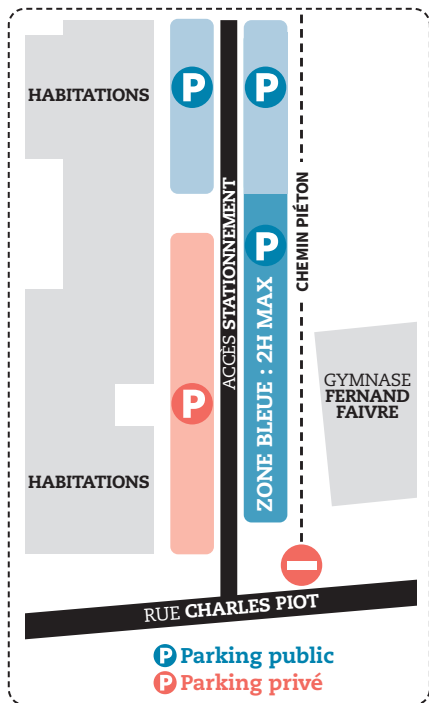

VILLE D'EYBENS

Un projet POUR NOTRE quartier

QUARTIER BEL AIR

PARKING DU GYMNASSE FERNAND FAIVRE

Le parking du gymnase Fernand Faivre va fermer définitivement ses portes le 1^{er} janvier 2024.

Des travaux vont débuter en janvier 2024 afin de transformer l'ancien parking en un espace vert de 900 m² ouvert à tous.

UN NOUVEAU PARKING

Vous disposez du nouveau parking public à l'entrée de l'ensemble immobilier "La Poésie - Le Ronsard" composé de **47 places de parking, soit 10 places de plus que dans l'ancien parking.**

Le reste du stationnement appartient aux occupants des logements de l'immeuble.

Pour 23 des 47 places que compte le parking, le stationnement sera limité à 2h maximum de 7h à 19h 7 jrs sur 7. N'OUBLIEZ PAS VOTRE DISQUE !